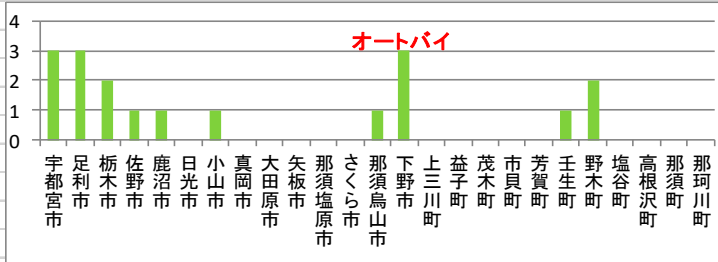

乗物等盗難防止 だより

栃木県警察本部
生活安全企画課
令和5年4月号
TEL 028-621-0110(代)

◎ 乗物盗発生状況（令和5年3月末）

	自動車	オートバイ	自転車
宇都宮市	6	3	125
足利市	2	3	35
栃木市	3	2	24
佐野市	9	1	19
鹿沼市	4	1	14
日光市	0	0	3
小山市	11	1	56
真岡市	8	0	2
大田原市	0	0	5
矢板市	1	0	1
那須塩原市	1	0	5
さくら市	2	0	1
那須烏山市	1	1	0
下野市	1	3	8
上三川町	0	0	4
益子町	0	0	1
茂木町	3	0	0
市貝町	0	0	1
芳賀町	0	0	0
壬生町	1	1	3
野木町	0	2	1
塩谷町	0	0	0
高根沢町	0	0	3
那須町	0	0	0
那珂川町	0	0	0
合計	53	18	311