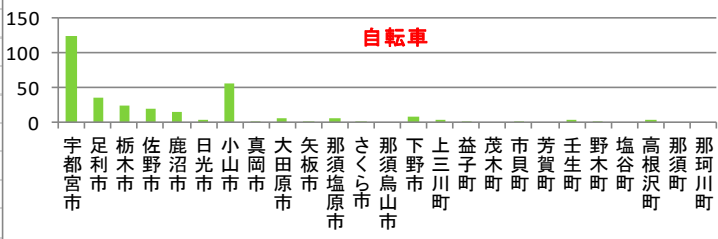

乗物等盗難防止 だより

栃木県警察本部
生活安全企画課
令和5年4月号
TEL 028-621-0110(代)

◎ 乗物盗発生状況（令和5年3月末）

	自動車	オートバイ	自転車
宇都宮市	6	3	125
足利市	2	3	35
栃木市	3	2	24
佐野市	9	1	19
鹿沼市	4	1	14
日光市	0	0	3
小山市	11	1	56
真岡市	8	0	2
大田原市	0	0	5
矢板市	1	0	1
那須塩原市	1	0	5
さくら市	2	0	1
那須烏山市	1	1	0
下野市	1	3	8
上三川町	0	0	4
益子町	0	0	1
茂木町	3	0	0
市貝町	0	0	1
芳賀町	0	0	0
壬生町	1	1	3
野木町	0	2	1
塩谷町	0	0	0
高根沢町	0	0	3
那須町	0	0	0
那珂川町	0	0	0
合計	53	18	311