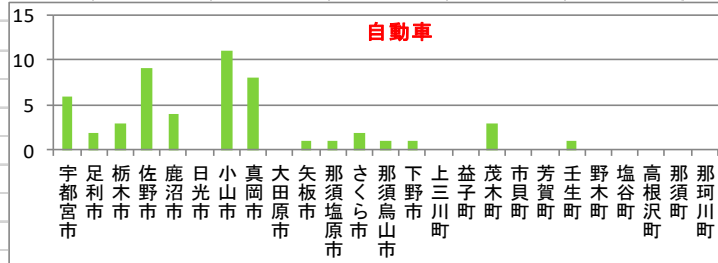

乗物等盗難防止 だより

栃木県警察本部
生活安全企画課
令和5年4月号
TEL 028-621-0110(代)

◎ 乗物盗発生状況（令和5年3月末）

	自動車	オートバイ	自転車
宇都宮市	6	3	125
足利市	2	3	35
栃木市	3	2	24
佐野市	9	1	19
鹿沼市	4	1	14
日光市	0	0	3
小山市	11	1	56
真岡市	8	0	2
大田原市	0	0	5
矢板市	1	0	1
那須塩原市	1	0	5
さくら市	2	0	1
那須烏山市	1	1	0
下野市	1	3	8
上三川町	0	0	4
益子町	0	0	1
茂木町	3	0	0
市貝町	0	0	1
芳賀町	0	0	0
壬生町	1	1	3
野木町	0	2	1
塩谷町	0	0	0
高根沢町	0	0	3
那須町	0	0	0
那珂川町	0	0	0
合計	53	18	311