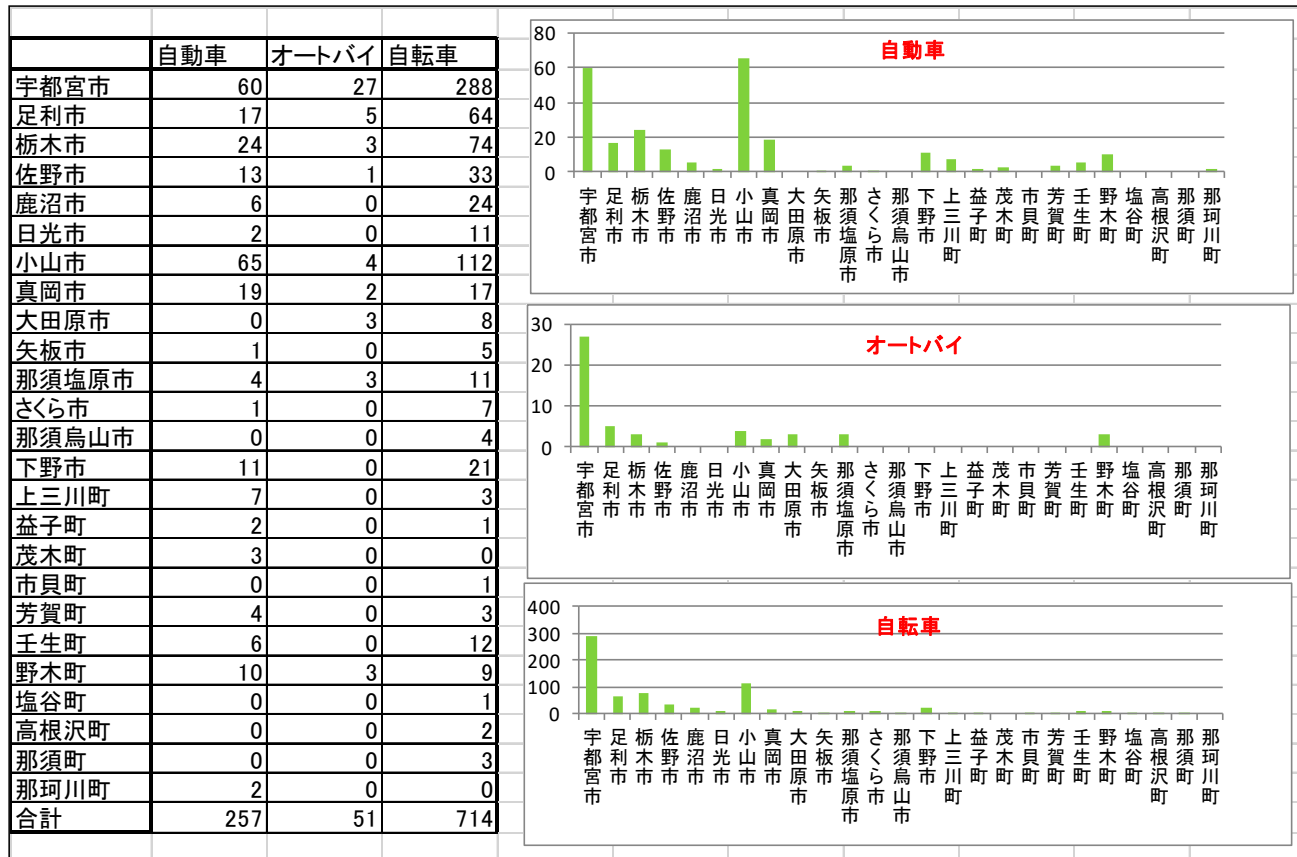

## ◎ 乗物盗発生状況（令和4年9月末）