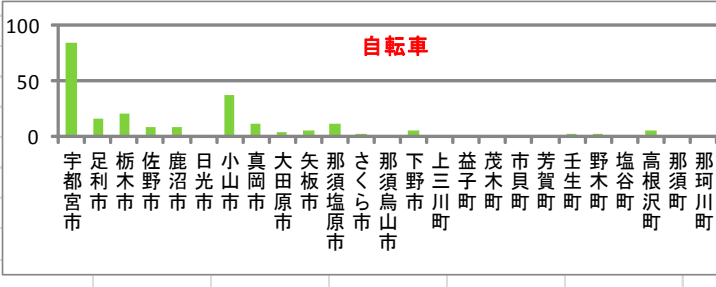

## ◎ 乗物盗発生状況（令和3年3月末）

	自動車	オートバイ	自転車
宇都宮市	11	2	84
足利市	1	4	16
栃木市	8	0	20
佐野市	6	1	8
鹿沼市	4	0	8
日光市	0	0	1
小山市	5	2	38
真岡市	5	0	12
大田原市	2	1	4
矢板市	1	0	5
那須塩原市	3	0	11
さくら市	0	0	3
那須烏山市	2	0	0
下野市	3	0	5
上三川町	2	1	1
益子町	0	0	0
茂木町	2	0	0
市貝町	2	0	0
芳賀町	2	0	0
壬生町	4	0	3
野木町	0	1	2
塩谷町	0	0	0
高根沢町	0	0	6
那須町	1	0	0
那珂川町	1	0	0
合計	65	12	227