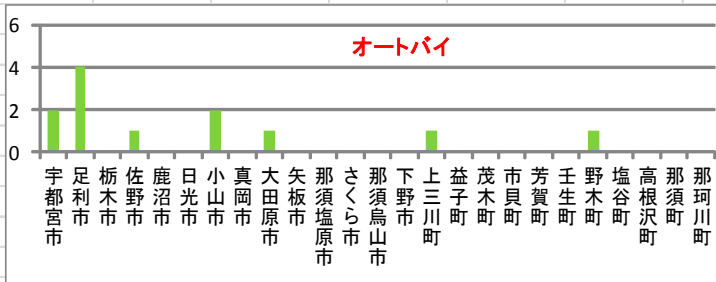

## ◎ 乗物盗発生状況（令和3年3月末）

	自動車	オートバイ	自転車
宇都宮市	11	2	84
足利市	1	4	16
栃木市	8	0	20
佐野市	6	1	8
鹿沼市	4	0	8
日光市	0	0	1
小山市	5	2	38
真岡市	5	0	12
大田原市	2	1	4
矢板市	1	0	5
那須塩原市	3	0	11
さくら市	0	0	3
那須烏山市	2	0	0
下野市	3	0	5
上三川町	2	1	1
益子町	0	0	0
茂木町	2	0	0
市貝町	2	0	0
芳賀町	2	0	0
壬生町	4	0	3
野木町	0	1	2
塩谷町	0	0	0
高根沢町	0	0	6
那須町	1	0	0
那珂川町	1	0	0
合計	65	12	227