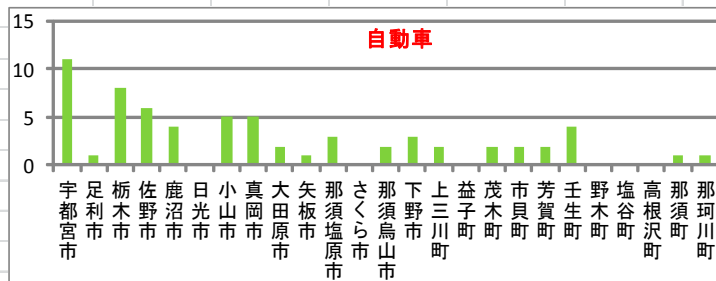

## ◎ 乗物盗発生状況（令和3年3月末）

	自動車	オートバイ	自転車
宇都宮市	11	2	84
足利市	1	4	16
栃木市	8	0	20
佐野市	6	1	8
鹿沼市	4	0	8
日光市	0	0	1
小山市	5	2	38
真岡市	5	0	12
大田原市	2	1	4
矢板市	1	0	5
那須塩原市	3	0	11
さくら市	0	0	3
那須烏山市	2	0	0
下野市	3	0	5
上三川町	2	1	1
益子町	0	0	0
茂木町	2	0	0
市貝町	2	0	0
芳賀町	2	0	0
壬生町	4	0	3
野木町	0	1	2
塩谷町	0	0	0
高根沢町	0	0	6
那須町	1	0	0
那珂川町	1	0	0
合計	65	12	227