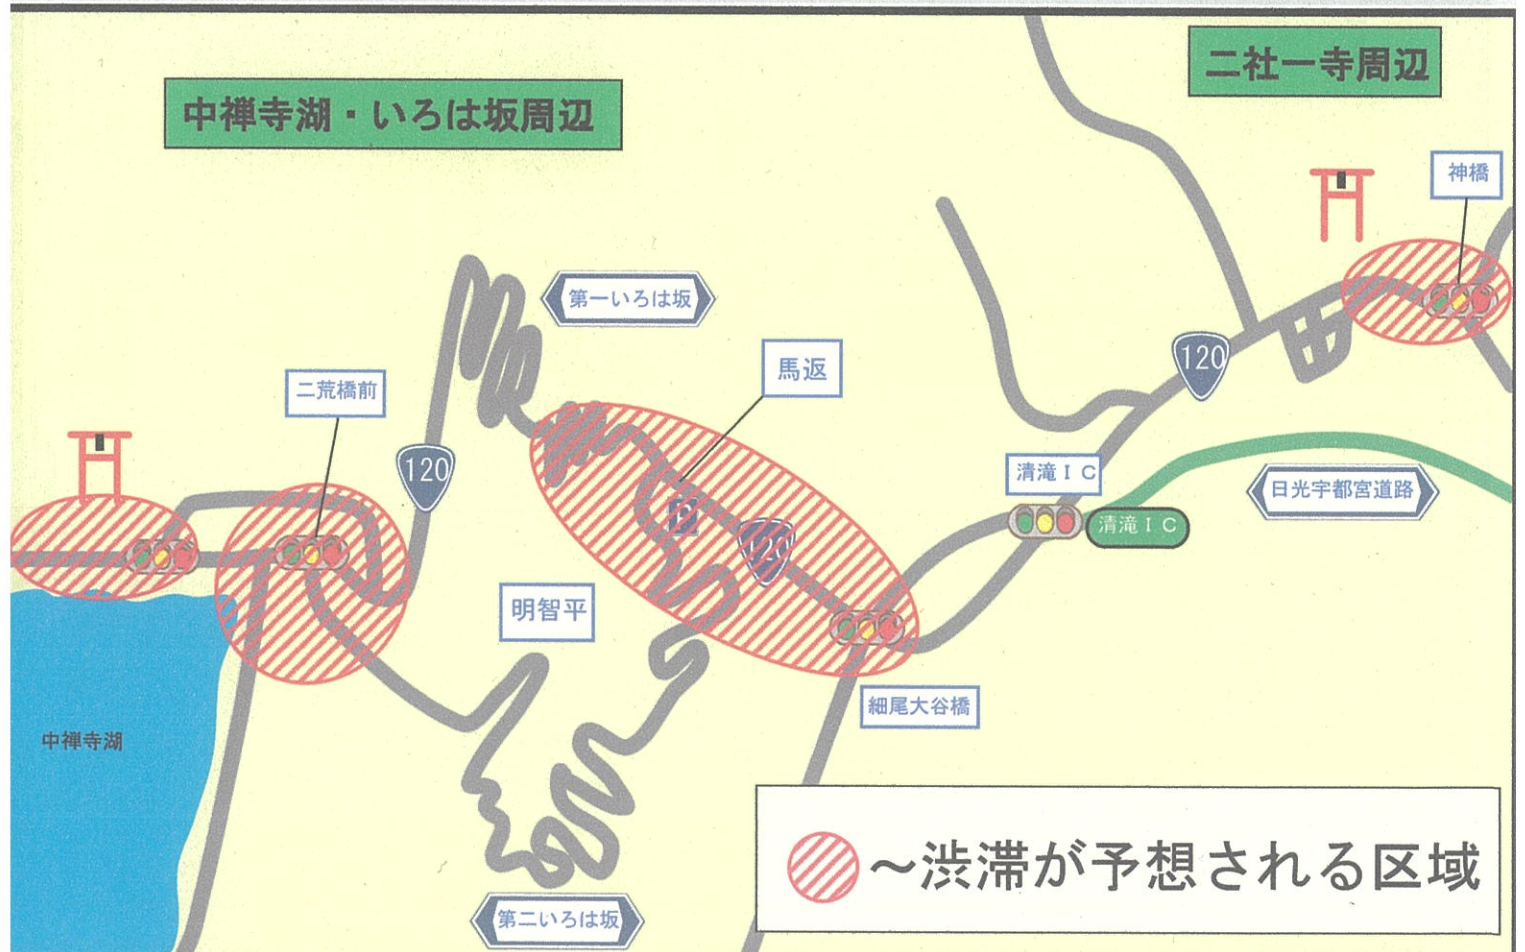

## 6月24日(土)～26日(月)

までの3日間、

### 中禅寺湖・いろは坂周辺 二社一寺周辺

において交通規制等による渋滞が予想されます。

期間中は、

- **公共交通機関の利用(マイカーの利用自粛)**
- **業務用車両の運行調整**

等について、ご理解とご協力をお願いします。

※ 上記以外の区域においても交通規制等により渋滞する可能性があります。