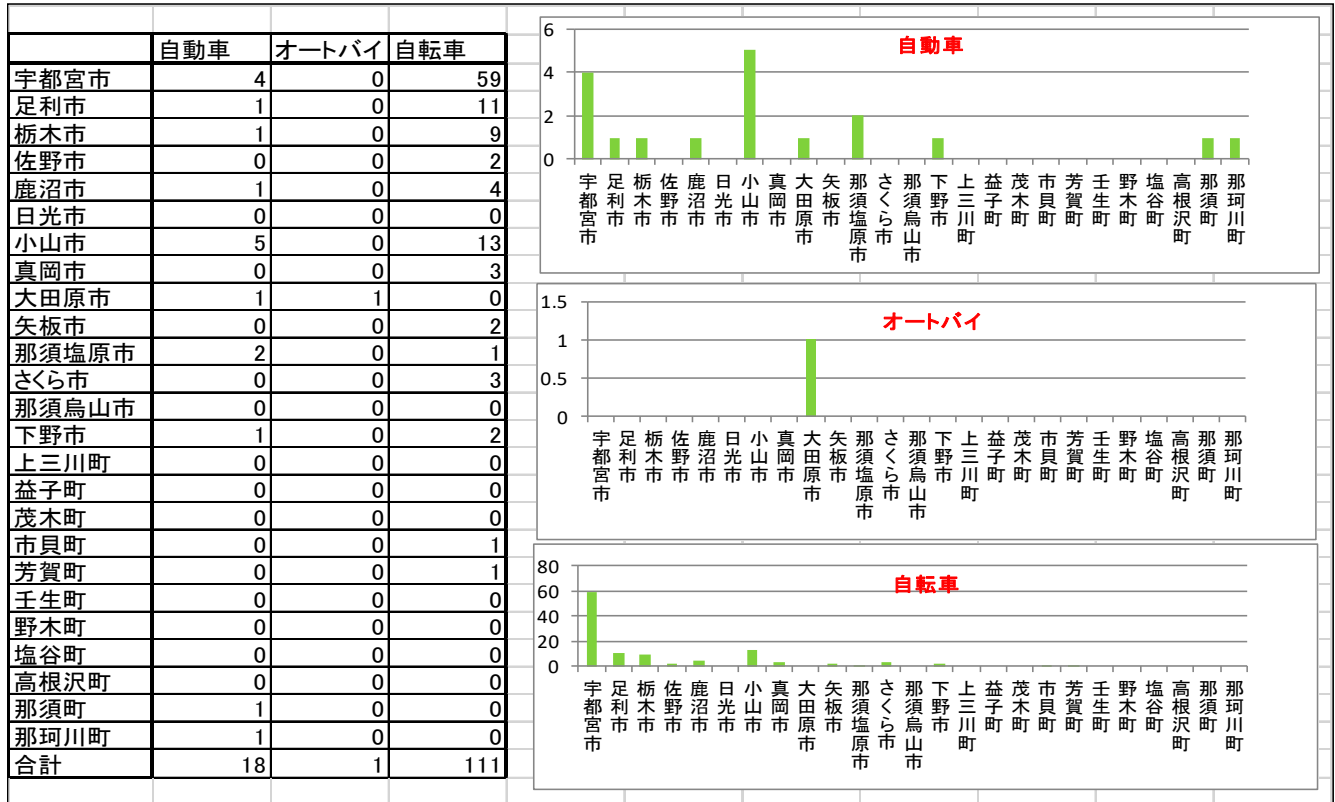

## ◎ 乗物盗発生状況（令和6年1月末）

## 自転車盗・車上ねらいに注意

令和6年1月末（前年同月比）

自動車盗 18件（±0件）

オートバイ盗 1件（-3件）

と減少しましたが、

自転車盗 111件（+5件）

車上ねらい 56件（+8件）

が増加傾向となります。