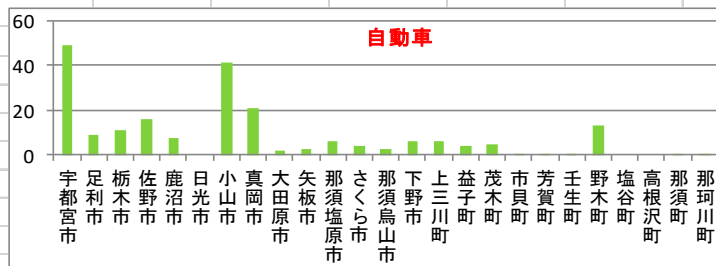

乗物等盗難防止 だより

栃木県警察本部
生活安全企画課
令和5年11月号
TEL 028-621-0110(代)

◎ 乗物盗発生状況（令和5年10月末）

	自動車	オートバイ	自転車
宇都宮市	49	23	516
足利市	9	9	110
栃木市	11	3	121
佐野市	16	2	60
鹿沼市	8	1	49
日光市	0	0	16
小山市	41	2	186
真岡市	21	3	24
大田原市	2	5	18
矢板市	3	0	15
那須塩原市	6	4	33
さくら市	4	1	9
那須烏山市	3	1	1
下野市	6	3	33
上三川町	6	1	11
益子町	4	0	2
茂木町	5	0	0
市貝町	1	0	1
芳賀町	1	0	0
壬生町	1	2	19
野木町	13	2	14
塩谷町	0	0	0
高根沢町	0	1	12
那須町	1	0	2
那珂川町	1	0	0
合計	212	63	1252

車上ねらい・自転車盗に注意!

令和5年10月末時点（前年同月比）

自動車盗 212件 (-68件)

オートバイ盗 63件 (-10件)

と皆様の御協力により減少

自転車盗 1252件 (+436件)

車上ねらい 611件 (+259件)

が増加しています。