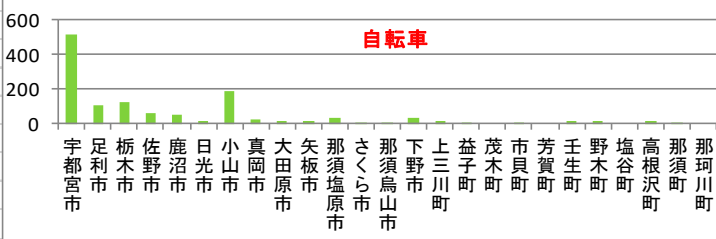

乗物等盗難防止 だより

栃木県警察本部
生活安全企画課
令和5年11月号
TEL 028-621-0110(代)

◎ 乗物盗発生状況（令和5年10月末）

	自動車	オートバイ	自転車
宇都宮市	49	23	516
足利市	9	9	110
栃木市	11	3	121
佐野市	16	2	60
鹿沼市	8	1	49
日光市	0	0	16
小山市	41	2	186
真岡市	21	3	24
大田原市	2	5	18
矢板市	3	0	15
那須塩原市	6	4	33
さくら市	4	1	9
那須烏山市	3	1	1
下野市	6	3	33
上三川町	6	1	11
益子町	4	0	2
茂木町	5	0	0
市貝町	1	0	1
芳賀町	1	0	0
壬生町	1	2	19
野木町	13	2	14
塩谷町	0	0	0
高根沢町	0	1	12
那須町	1	0	2
那珂川町	1	0	0
合計	212	63	1252

車上ねらい・自転車盗に注意!

令和5年10月末時点（前年同月比）

自動車盗 212件 (-68件)

オートバイ盗 63件 (-10件)

と皆様の御協力により減少

自転車盗 1252件 (+436件)

車上ねらい 611件 (+259件)

が増加しています。