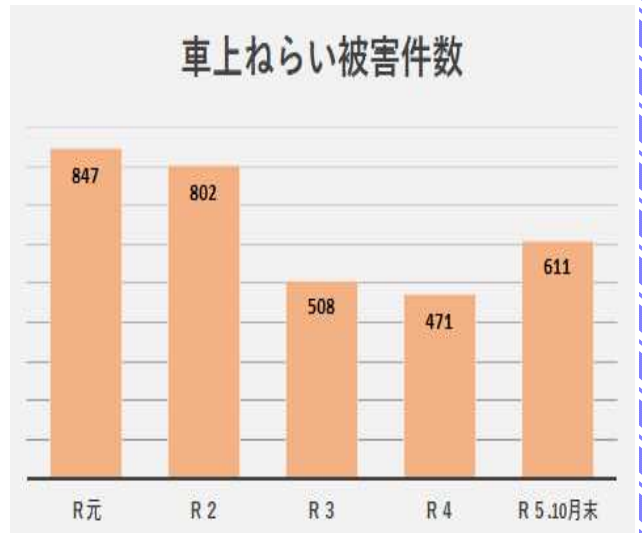

「わいせつ」は不同意わいせつ・わいせつ目的暴行、「住宅対象窃盗」は空き巣・忍込み・居空きの合計です。  
発生地不明は、栃木県外における発生を含みます。数値は今後発表される他の統計と異なる場合があります。

# 車上ねらいの盗難被害 急増中！！

車上ねらいの盗難被害が多発しています。

被害場所としては、一般住宅やアパートの駐車場等で発生が多い状況です。

車のほかにも、停めた自転車の前カゴからバッグが盗まれる被害も発生しています。

県民の皆様、防犯対策を確実に行い、被害を防止しましょう。

車上ねらい被害件数